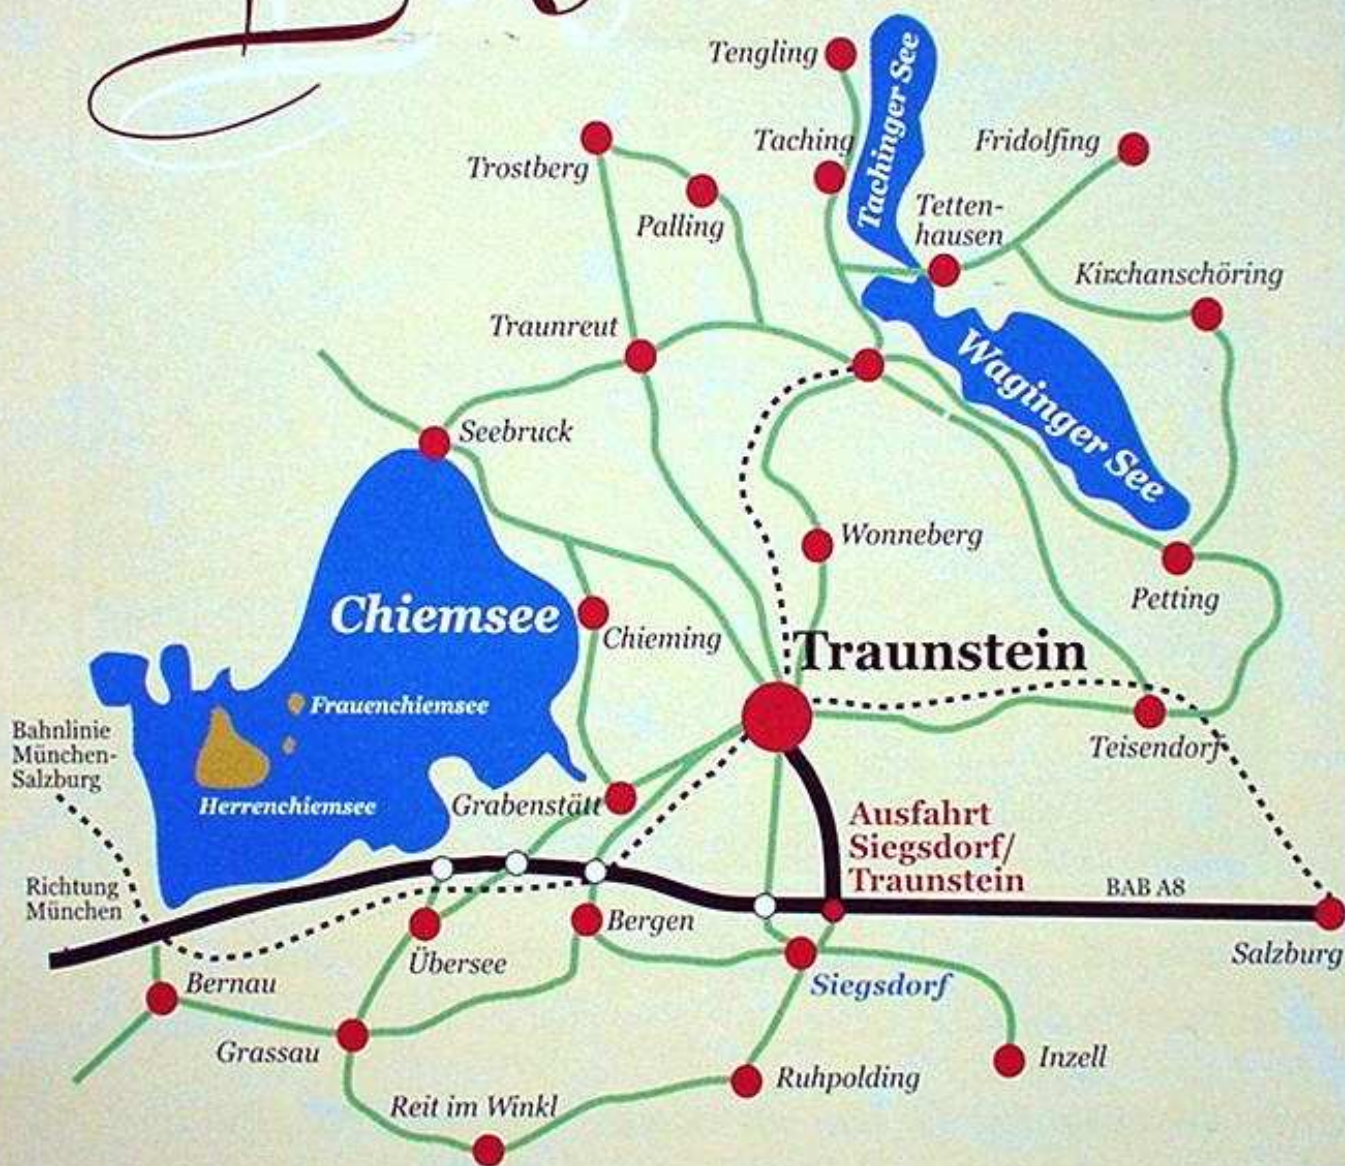

Lageplan

 Parkhotel 
TRAUNSTEINER HOF